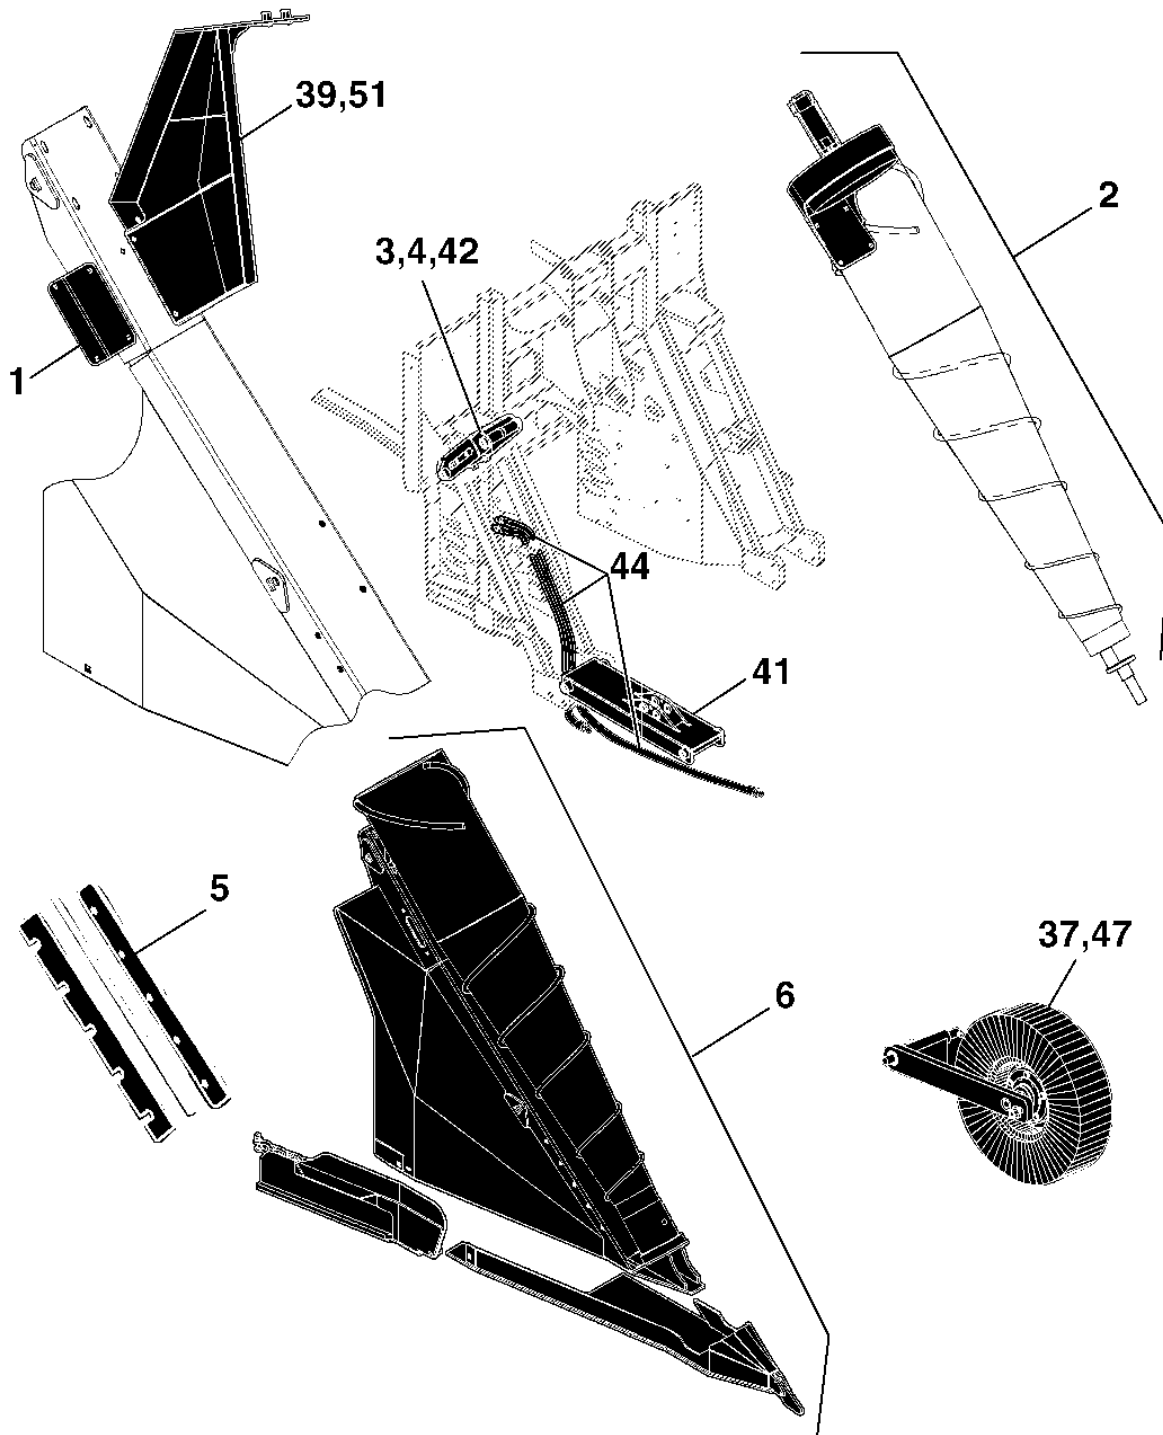

Sectional Pictorial Index
Índice pictórico por seção
Índice de ilustraciones por secciones

PUNW0847 A.1

1-	566
2-	568
3-	570
4-	572
42-	574
5-	576
6-	578
39-	580
51-	582
37-	588
47-	590
44-	640
41-	666

PUNW0847