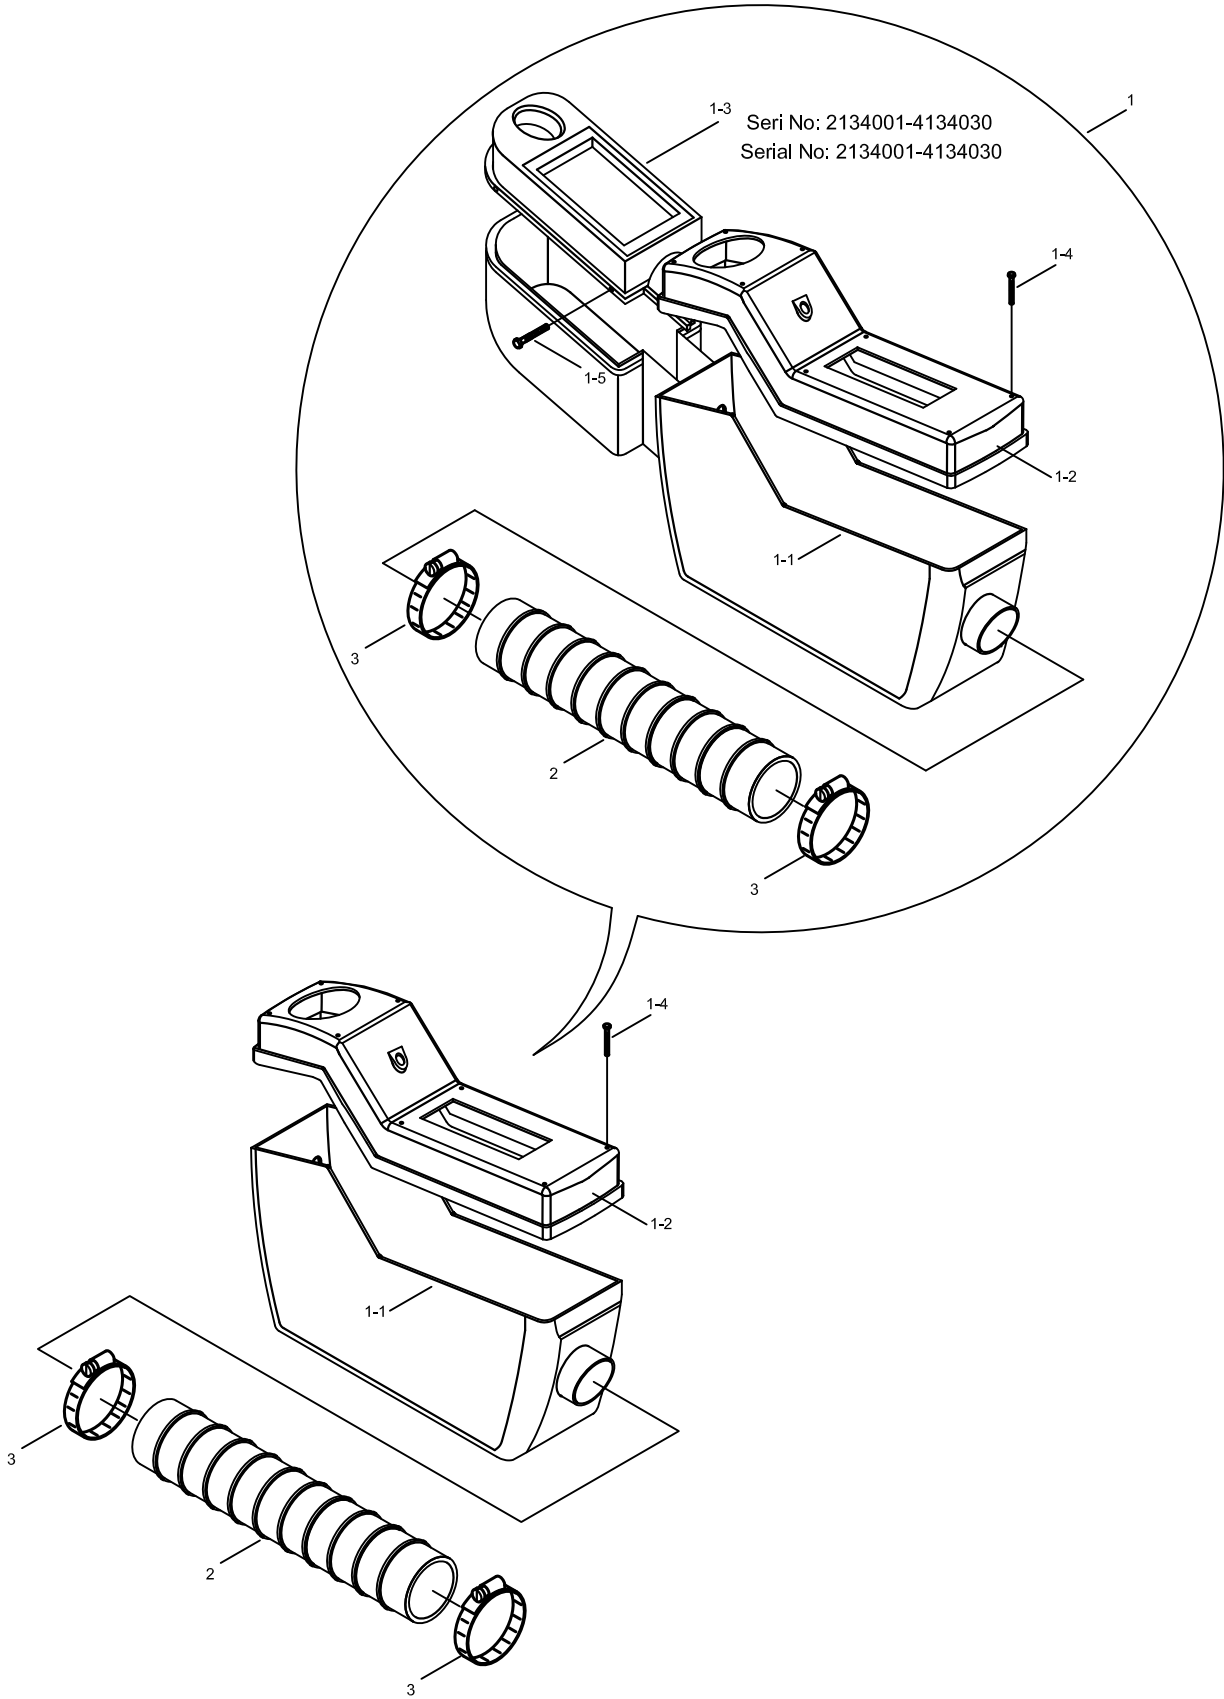

KABİN (2)

CAB (2)

346003-00

No	Parça No	Adı	Description	Adet	Not	Seri No	Y. Kul. S.K.
No	Part No			Q'ty	Note	Serial No	ICA S.C.
43	H346063100	Kelepçe, Ayna Kolu	Clamp, Mir. Bracket	1			
44	H346063200	Conta	Gasket	1			
45	S91/00960	Yan Dikiz Aynası	Mirror	1			
46	N01/0232114	A.K.B. Civata	Bolt, Hex.	2	M8x20		
47	N03/0100016	Pul	Washer, Pln.	2	M8		
48	N02/3570182	Somun	Nut, Hex.	2	M8		

KONSOL KUTUSU (SAG) CONSOLE BOX (R/H)