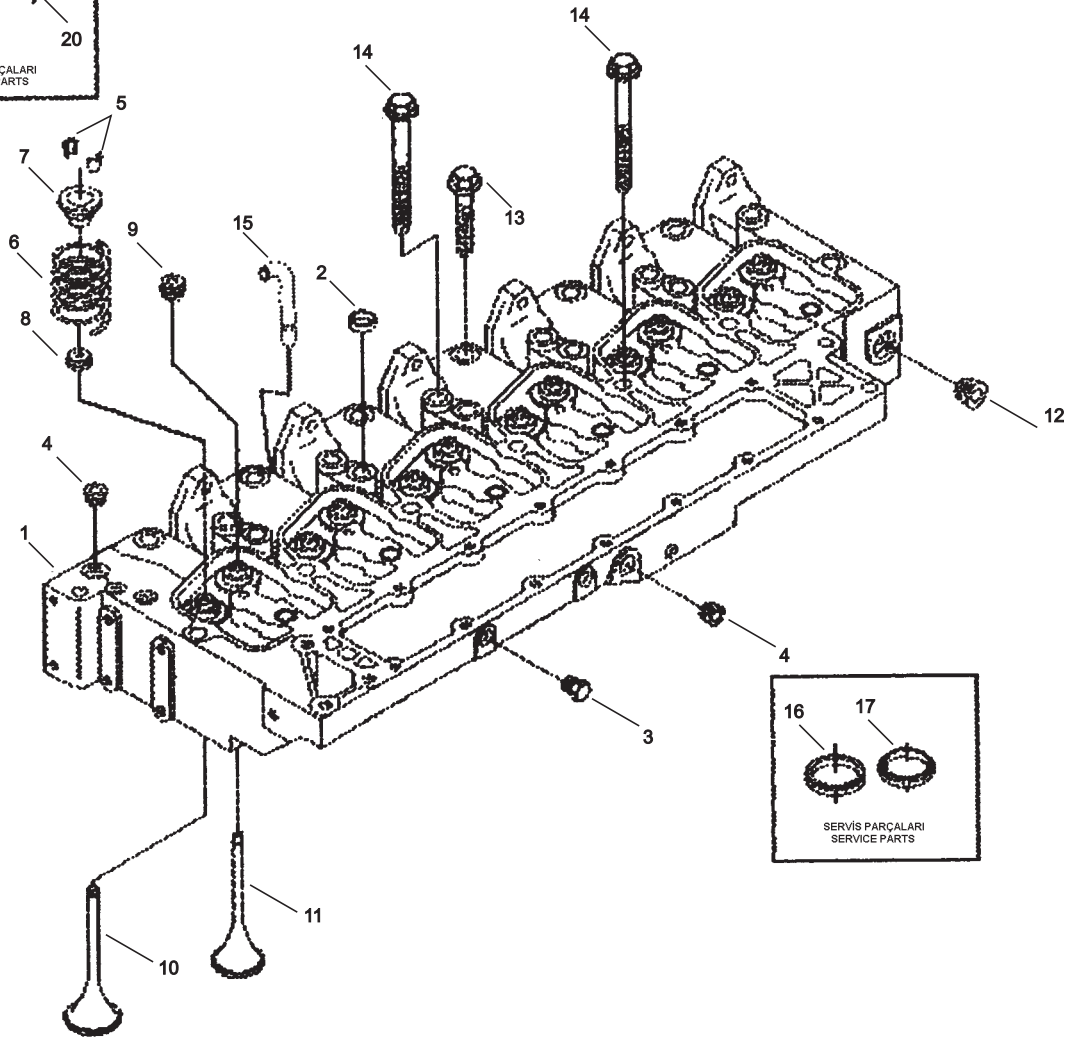

342004-00

SİLİNDİR KAPAĞI CYLINDER HEAD