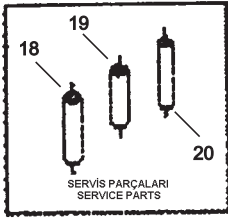

342004-00

SİLİNDİR KAPAĞI CYLINDER HEAD