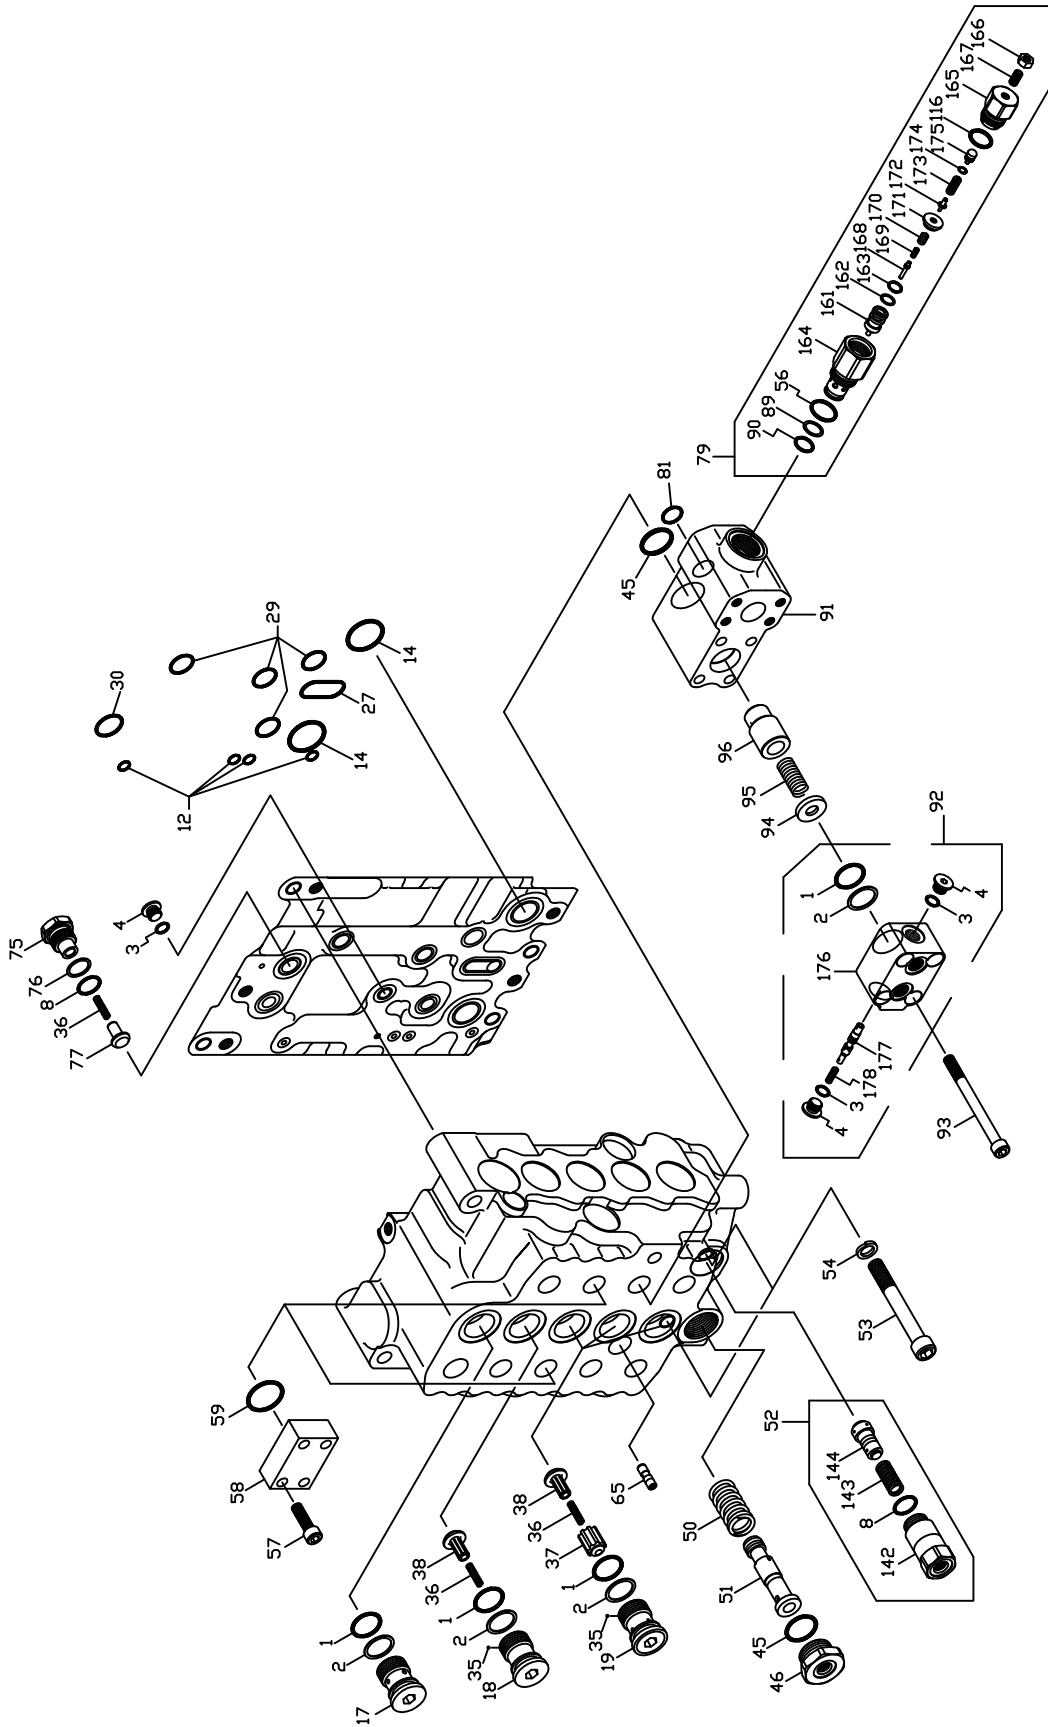

AKV (4)
MCV (4)