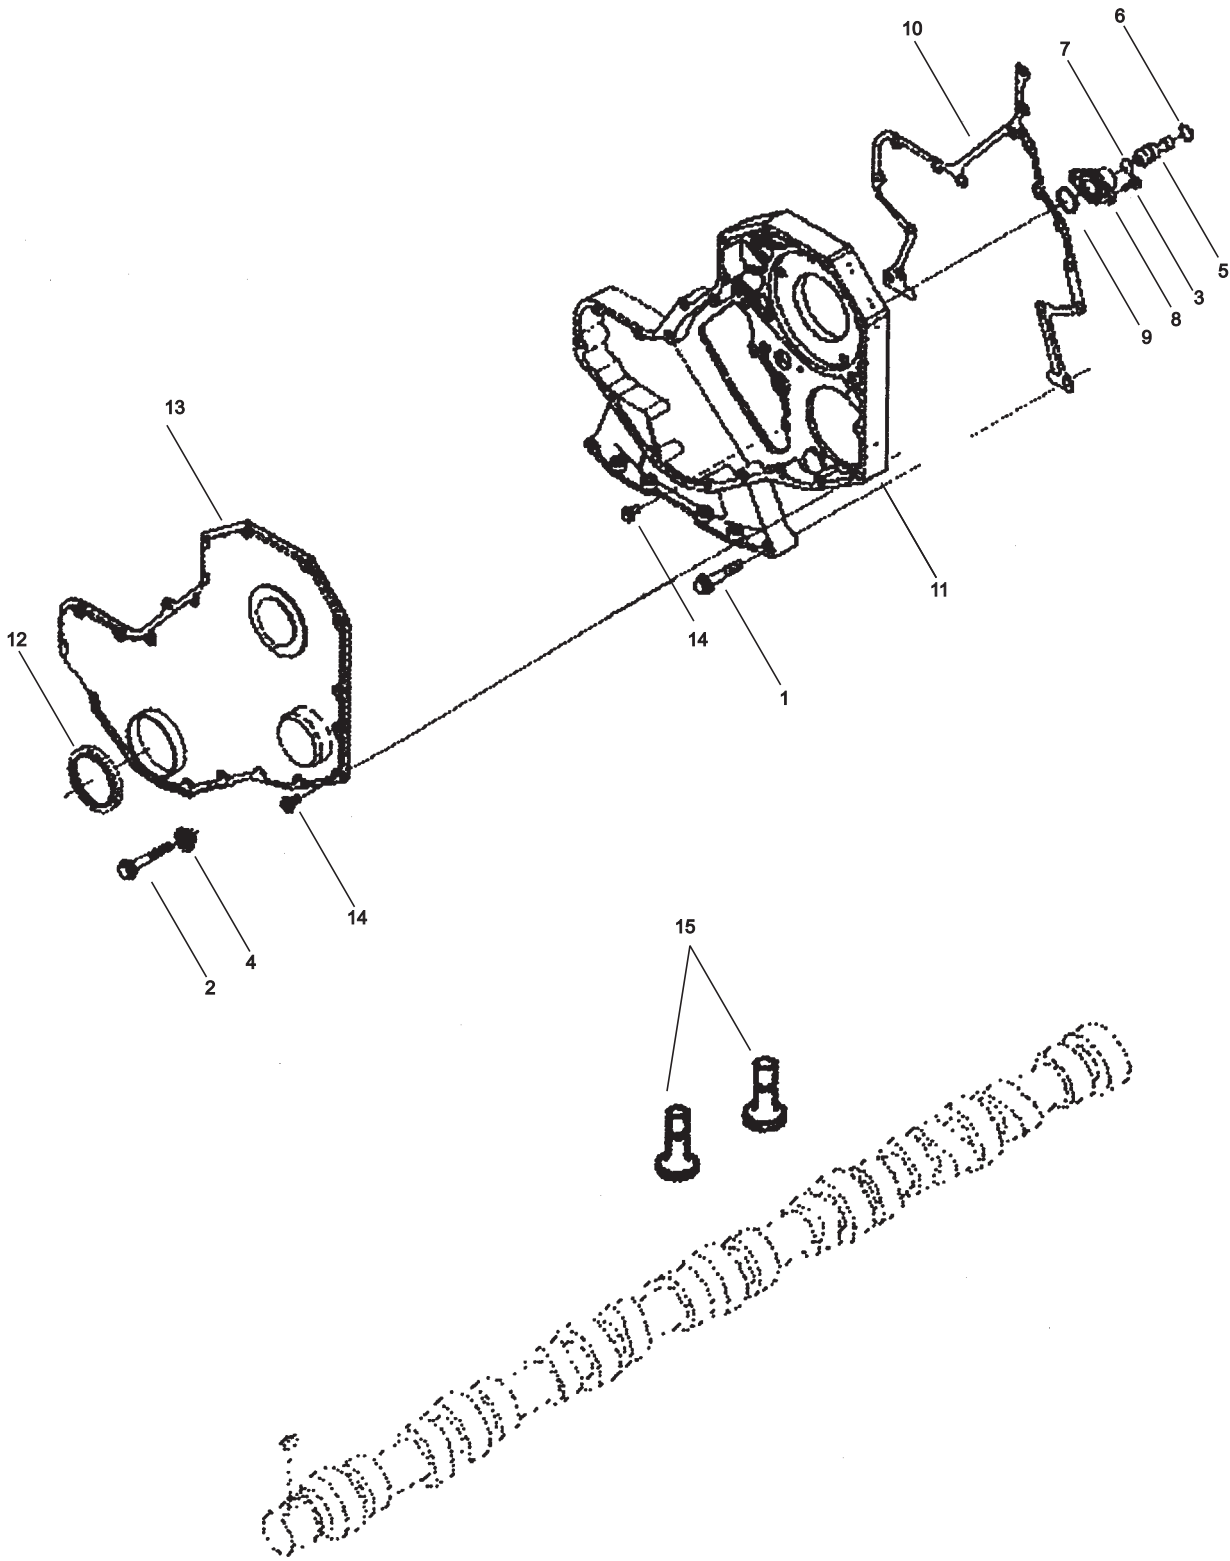

342009-00

ÖN DİŞLİ KAPAĞI VE SUBAB FRONT GEAR COVER AND VALVE TAPPET

VİBRASYON DAMPERİ VE FAN TAHRİK MONTAJI
VIBRATION DAMPER AND FAN DRIVE MOUNTING

342013-00

No	Parça No	Adı	Description	Adet	Not	Seri No	Y. Kul. S.K.
No	Part No			Q'ty	Note	Serial No	ICA S.C.
1		Damper, Vibrasyon	Damper, Vibration	1			
2		Civata	Scr., Hex Flng Hd. Cap	4	M12x1.25x36		
3		Civata	Scr., Hex Flng Hd. Cap	4	M8x1.25x40		
		Destek, Fan	Support, Fan	1			
4		•Segman	•Ring, Retaining	2			
5		•Civata	•Screw,Hex Hd Cap	1	M10x1.75x70		
6		•Tutucu, Fan Göbeği	•Retainer, Fan Hub	1			
7		•Rulman	•Bearing, Ball	1			
8		•Göbek, Fan	•Hub, Fan	1			
9		•Destek, Fan	•Support, Fan	1			NSP
10		•Kasnak, Fan	•Pulley, Fan	1