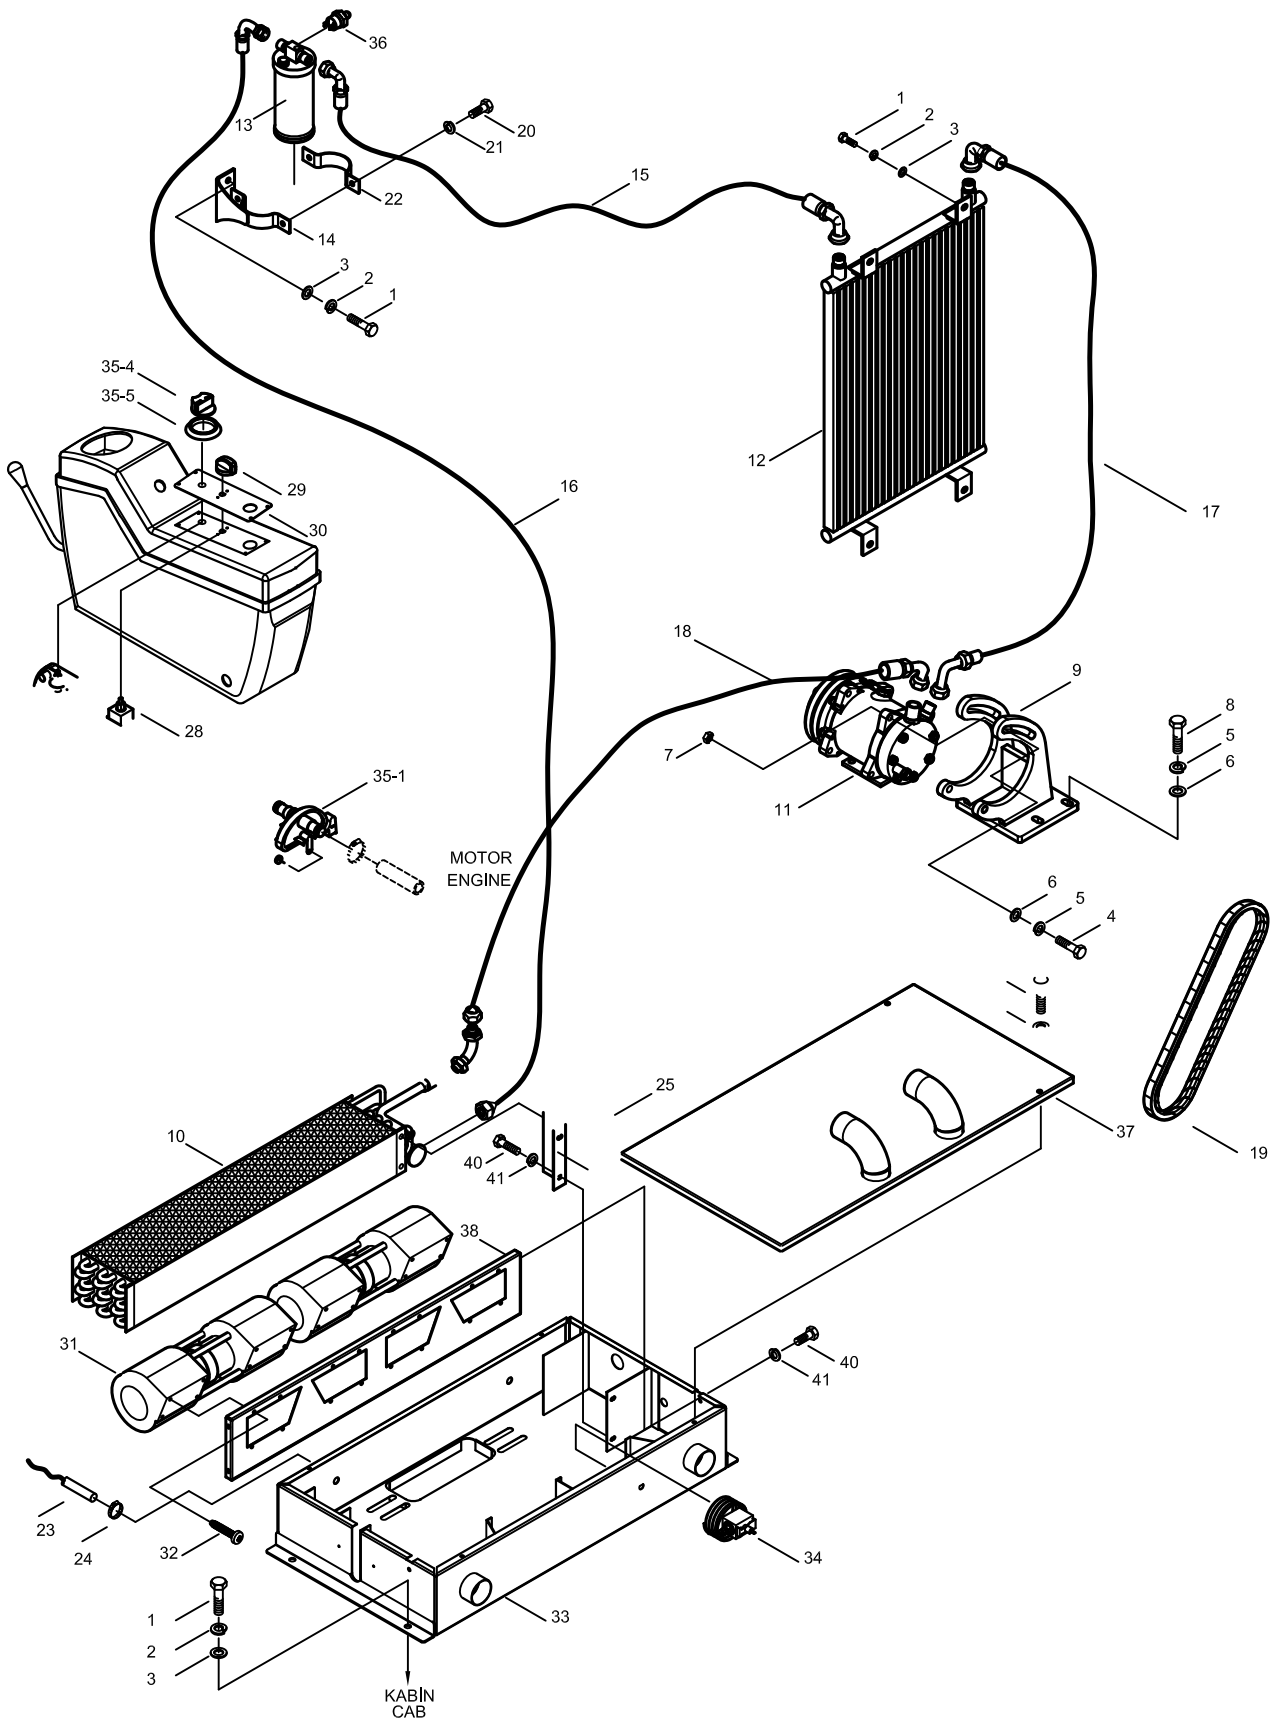

EGSOZ MONTAJI
EXHAUST MOUNTING

342301-00

No	Parça No	Adı	Description	Adet	Not	Seri No	Y. Kul. S.K.
No	Part No			Q'ty	Note	Serial No	ICA S.C.
1	H342300200	Susturucu Montajı	Muffler Ass'y	1			
2	H342301400	U-Saplama	U-Bolt	2			
3	N02/3570206	A.K.B. Somun	Nut, Hex.	8	M10		
4	H342301500	Destek Sacı K.M., Susturucu	Bracket, Muffler	1			
5	N01/0232846	A.K.B. Civata	Bolt, Hex.	6	M12x30		
6	N03/1310012	Yaylı Rondela	Washer, Spr.	10	M12		
7	N03/0100023	Pul	Washer, Pln.	6	M12		
8	N02/3570242	A.K.B Somun	Nut, Hex.	4	M12		
9	H342301800	Konsol Sacı K.M., Susturucu	Bracket,	1			

KLİMA MONTAJI AIRCONDITION MOUNTING