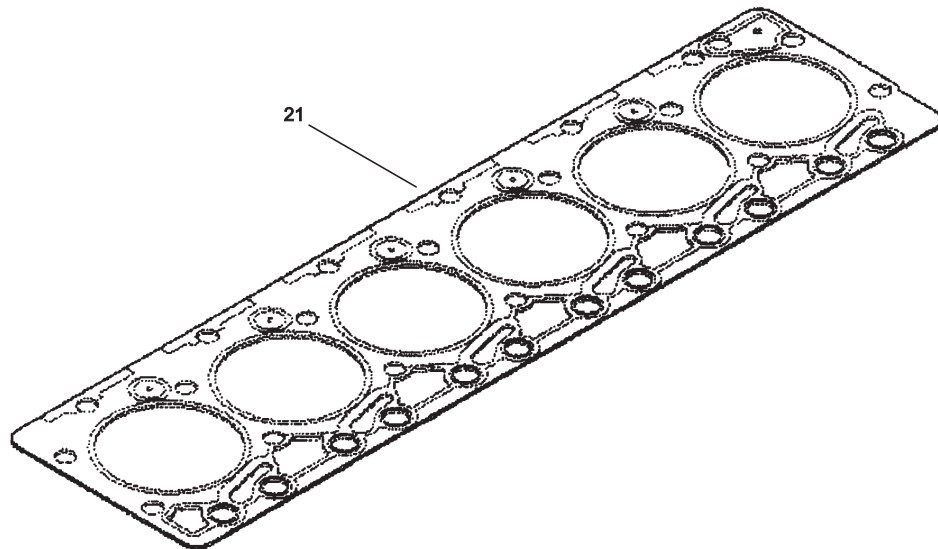

342004-00

SİLİNDİR KAPAĞI CYLINDER HEAD