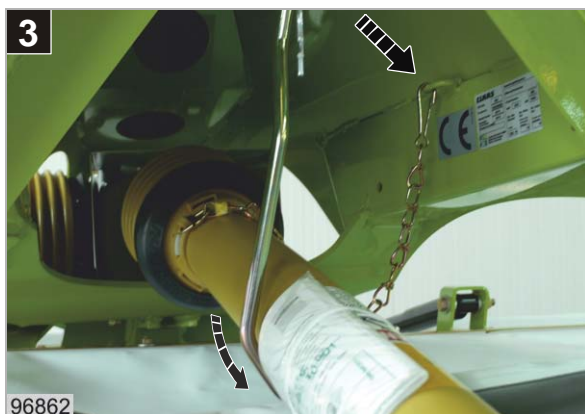

96860

96862