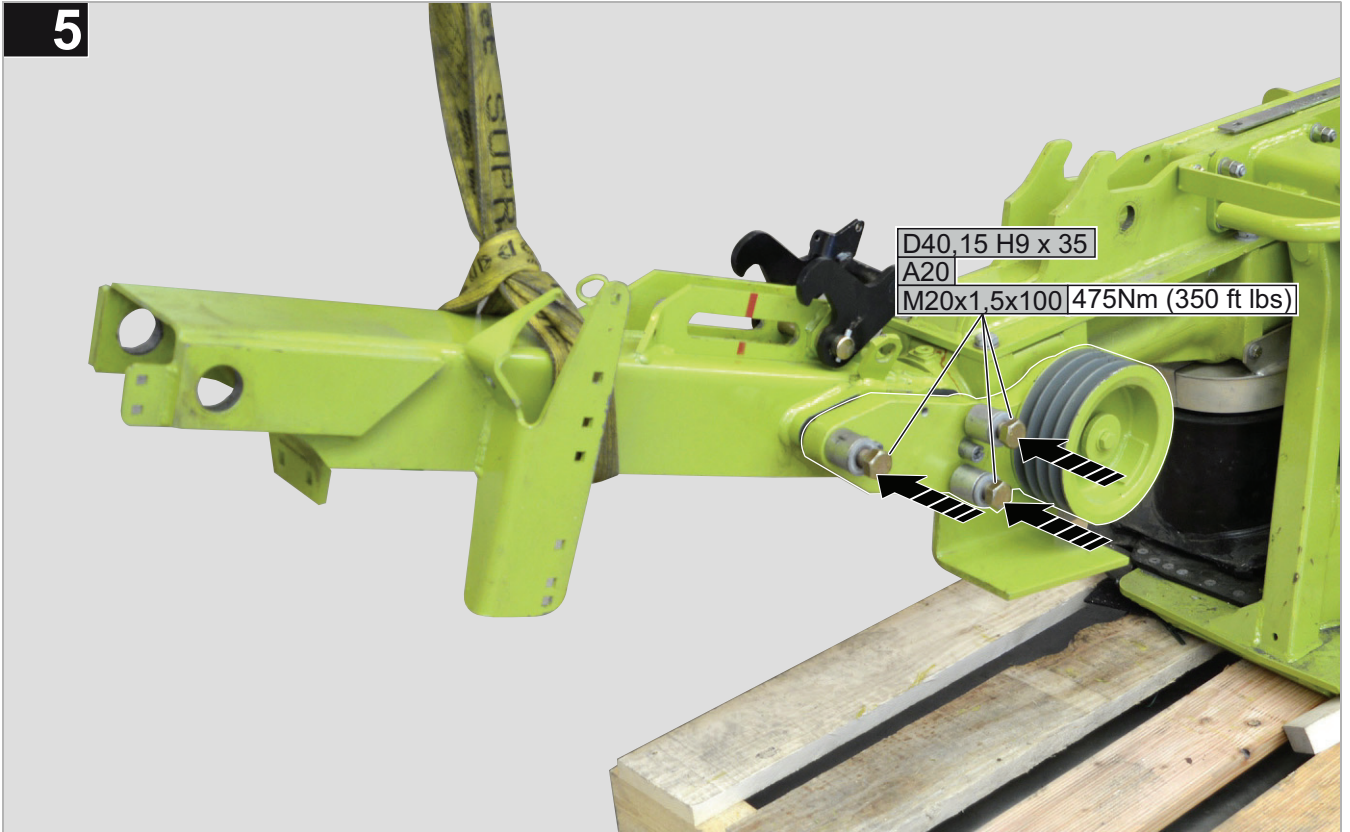

DISCO 3150 C
DISCO 2750 C
DISCO 2750 RC

CLAAS

Zusammenbauanleitung

Руководство по сборке

Assembly instructions

Instrukcja składowania

Instructions de montage

安装说明

- Please note: If there is no response to CLICKING the link, please download this PDF first and then click on it.

CLICK HERE TO **DOWNLOAD** THE COMPLETE MANUAL

DISCO 2750 RC

1x		DISCO 2750 RC
1x		DISCO 2750 RC
2x		8x50x285